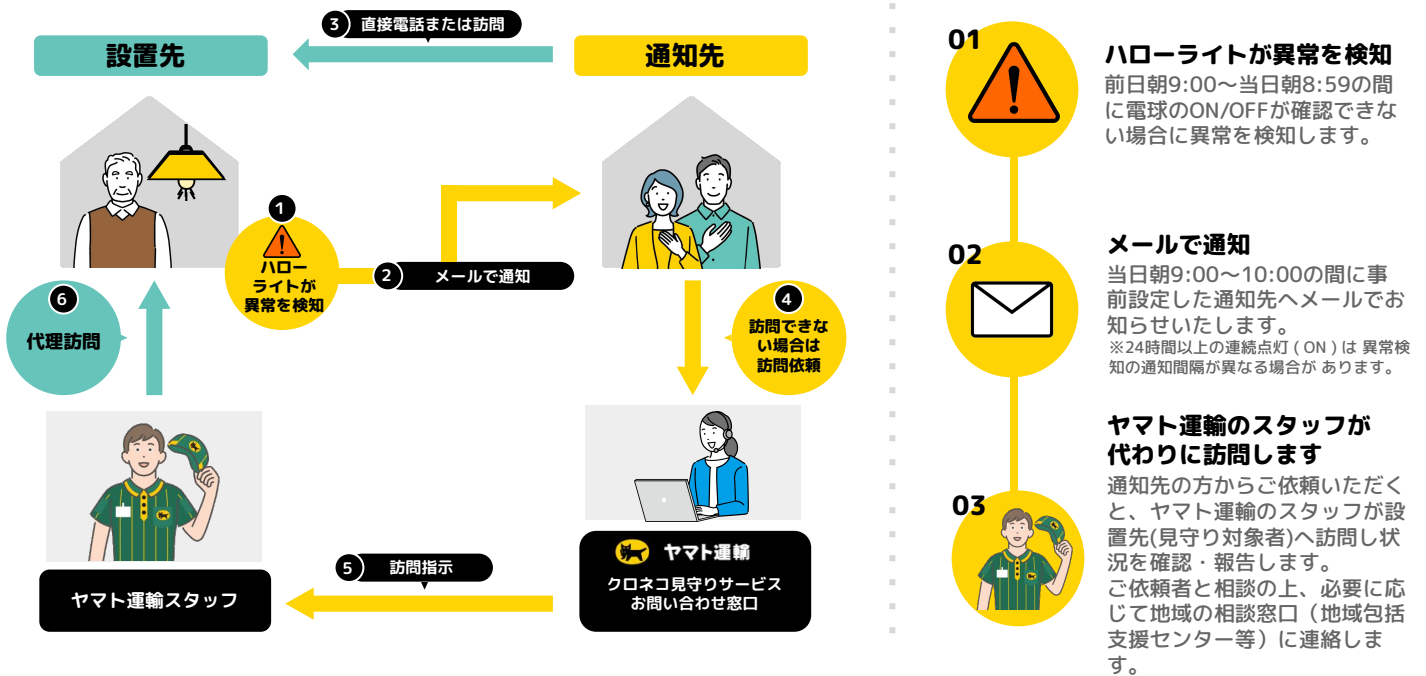

トイレや洗面所など、毎日使用する電球を「ハローライト電球」に交換するだけ。

異常を検知すると通知が届き、通知先の方からの依頼があればヤマト運輸のスタッフが代わりに訪問します。

見守られる方

ヤマト運輸のスタッフが
日程調整の上、ご自宅まで
電球の取り付けにお伺い
いたします。
※電球の設置日は設置先の方
と直接調整させていただきます。

見守る方

電球のON/OFFで異常を
検知するとメールでお知
らせいたします。

2

簡単 取り付け

電球を交換するだけで
ご利用いただけます。

wifi不要

工具不要

コンセント不要

3

依頼時には
ヤマト運輸のスタッフ
が代わりに訪問

サービスの流れ

必ずお読みください

ハローライト電球の仕様について

⚠️ 設置先に口金が適合するかご確認の上お申し込みください^{※1}

⚠️ 調光用ソケットにはご利用できません^{※2}

※1. 口金が合わない場合には、E26が適合する市販の変換アダプタを事前にご用意ください。
※2. 市販されている人感センサーとの併用は可能です。

- 外出など電球を24時間以上使用しない場合は、下記お問い合わせ窓口にご連絡ください。
- 設置場所の通信状況によってご利用できない場合があります。
- 設置は、設置先のお客さまと日程調整の上、ヤマト運輸のスタッフが行います。
- 電球は貸与扱いとなります。本サービスの利用契約が終了する場合は、ヤマト運輸にご返却が必要です。
- 点灯時間の目安は1分程度です。点灯時間が短いと正常に検知できない場合があります。
- 24時間以上の連続点灯(ON)は異常検知の通知間隔が異なる場合があります。